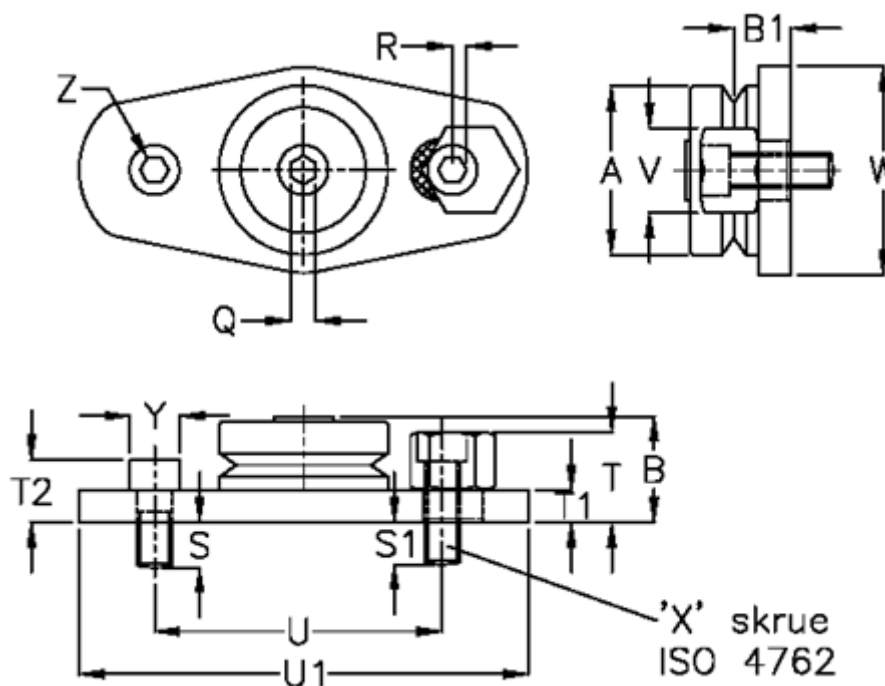

Varenummer: 057153301802  
 Beskrivelse: HEPCO GV3 leje BHJ 18 E  
 Standart til blindhuls montering

## Mål

a = 18.0	T1 = 4.00	Y = 7.0
B = 12.4	T2 = 8.00	Z = 7
B1 = 6.75	U = 38.0	
Q = 2.0	U1 = 54.0	
R = 1.2	V = 11	
S = 8.00	vægt kg/1000 = 0	
S1 = 10.5	W = 24.5	
T = 10.0	X = M4	